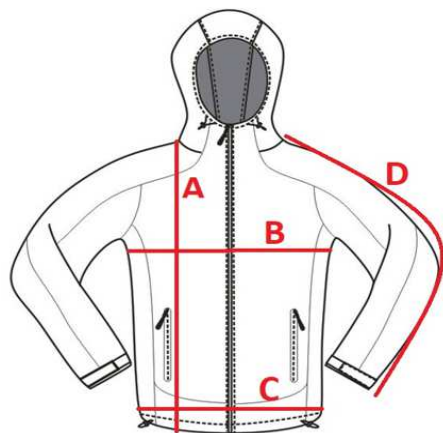

SJM24

Men's softshell jacket hooded

cm	S	M	L	XL	XXL	3XL
A	67,5	70,5	73,5	76,5	79,5	82,5
B	53	56	59	62	65	70
C	52	55	58	61	64	67
D	78,5	81	84,5	86,5	89	90,5

Orientation sizes of the product.